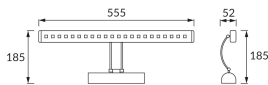

ІНФОРМАЦІЙНА КАРТКА ТОВАРУ