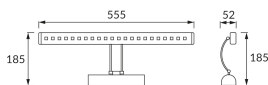

ИНФОРМАЦИОННАЯ КАРТОЧКА ПРОДУКТА

Возможность замены источников света и/или пускорегулирующей аппаратуры без необратимого повреждения изделия

ОСНОВНАЯ ИНФОРМАЦИЯ

Название продукта:	BRENA LED 6W CHROME NW (flamingo)
Индекс Ideus:	02480
Штрих-код EAN:	5901477324802
Цвет :	хром
Материал:	нержавеющая сталь
Высота:	185 mm
Ширина:	555 mm
Глубина:	52 mm
Упаковка коробки:	12 шт.

PRODUCT PARAMETERS

Питание:	230V 50Hz
Мощность:	6 W
Предлагаемый источник света:	30 SMD LED, в комплекте
	несменный источник света
	не используйте с диммером
Световой поток светильника:	750 lm
Цвет света:	нейтральный белый
Угол распределения света:	115°
Срок годности L70B50 в ч:	35 000 h
	Оснащены выключателем
Направление света в изделии можно регулировать:	да
Световой поток источника света для эталонной цветовой температуры:	780 lm
Температура цвета:	3900 K
Коэффициент цветопередачи Ra:	80
Класс защиты от поражения электрическим током:	1
:	IP20
	для применения внутри
CE	Декларация о соответствии