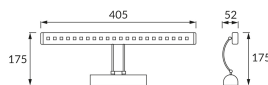

INFORMAČNÝ LIST VÝROBKU