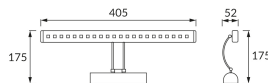

KARTA INFORMACYJNA PRODUKTU