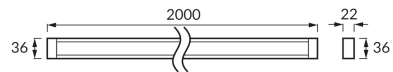

ІНФОРМАЦІЙНА КАРТКА ТОВАРУ

ОСНОВНА ІНФОРМАЦІЯ

Назва продукту:	TRACK 2M WHITE
Індекс Ideus:	02439
EAN штрих-код:	5901477324390
Колір :	білий
Матеріал:	алюміній, мідь, пластик
Висота:	22 mm
Ширина:	2000 mm
Глибина:	36 mm
Упаковка в коробці:	20 шт.