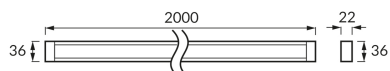

INFORMAČNÝ LIST VÝROBKU

ZÁKLADNÉ INFORMÁCIE

Názov produktu:	TRACK 2M WHITE
Ideus index:	02439
Čiarový kód EAN:	5901477324390
Farba :	Biela
Materiál:	Hliník, meď, plast
Výška:	22 mm
Šírka:	2000 mm
Hĺbka:	36 mm
Balenie krabica:	20 ks.

KOMENTÁRE

Max 16 A

PARAMETRE VÝROBKU

Napájanie:	220-240V 50/60Hz
Trieda ochrany pred úrazom elektrickým prúdom:	1
Stupeň ochrany poskytovaného pred vniknutím prachom, náhodným kontaktom a vodou:	IP20
	K vnútornému použitiu
CE	Vyhlásenie o zhode