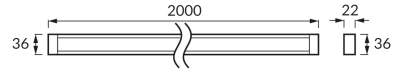

## ОСНОВНАЯ ИНФОРМАЦИЯ

Название продукта:	<b>TRACK 2M WHITE</b>
Индекс Ideus:	<b>02439</b>
Штрих-код EAN:	<b>5901477324390</b>
Цвет :	<b>белый</b>
Материал:	<b>алюминий, медь, пластик</b>
Высота:	<b>22 mm</b>
Ширина:	<b>2000 mm</b>
Глубина:	<b>36 mm</b>
Упаковка коробки:	<b>20 шт.</b>