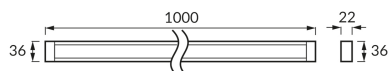

INFORMAČNÝ LIST VÝROBKU

ZÁKLADNÉ INFORMÁCIE

| | |
|------------------|---------------------------|
| Názov produktu: | TRACK 1M BLACK |
| Ideus index: | 02437 |
| Čiarový kód EAN: | 5901477324376 |
| Farba : | čierna |
| Materiál: | Hliník, meď, plast |
| Výška: | 22 mm |
| Šírka: | 1000 mm |
| Hĺbka: | 36 mm |
| Balenie krabica: | 20 ks. |

KOMENTÁRE

Max 16 A

PARAMETRE VÝROBKU

| | |
|--|------------------------------|
| Napájanie: | 220-240V 50/60Hz |
| Trieda ochrany pred úrazom elektrickým prúdom: | 1 |
| Stupeň ochrany poskytovaného pred vniknutím prachom, náhodným kontaktom a vodou: | IP20 |
| | K vnútornému použitiu |
| CE | Vyhlásenie o zhode |