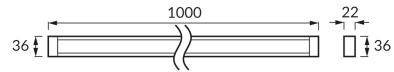

INFORMAČNÝ LIST VÝROBKU

ZÁKLADNÉ INFORMÁCIE

Názov produktu:	TRACK 1M WHITE
Ideus index:	02436
Čiarový kód EAN:	5901477324369
Farba :	Biela
Materiál:	Hliník, meď, plast
Výška:	22 mm
Šírka:	1000 mm
Hĺbka:	36 mm
Balenie krabica:	20 ks.

KOMENTÁRE

Max 16 A

PARAMETRE VÝROBKU

Napájanie:	220-240V 50/60Hz
Trieda ochrany pred úrazom elektrickým prúdom:	1
Stupeň ochrany poskytovaného pred vniknutím prachom, náhodným kontaktom a vodou:	IP20
	K vnútornému použitiu
CE	Vyhlásenie o zhode