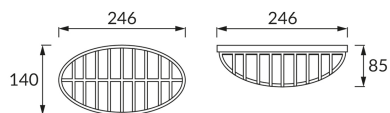

## ZÁKLADNÉ INFORMÁCIE

Názov produktu:	<b>AQUA WALL FIXTURE BLACK</b>
Ideus index:	<b>02372</b>
Čiarový kód EAN:	<b>5901477323720</b>
Farba :	<b>čierna</b>
Materiál:	<b>Polypropylén PP, polykarbonát PC</b>
Výška:	<b>85 mm</b>
Šírka:	<b>246 mm</b>
Hĺbka:	<b>140 mm</b>
Balenie krabica:	<b>20 ks.</b>