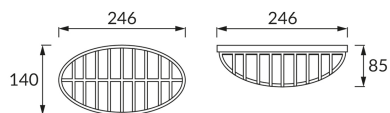

ИНФОРМАЦИОННАЯ КАРТОЧКА ПРОДУКТА

ОСНОВНАЯ ИНФОРМАЦИЯ

Название продукта:	AQUA WALL FIXTURE BLACK
Индекс Ideus:	02372
Штрих-код EAN:	5901477323720
Цвет :	черный
Материал:	полипропилен ПП, поликарбонат ПК
Высота:	85 mm
Ширина:	246 mm
Глубина:	140 mm
Упаковка коробки:	20 шт.

PRODUCT PARAMETERS

Питание:	220-240V 50/60Hz
Мощность:	max 26 W
Цоколь:	E27
Предлагаемый источник света:	компактная люминесцентная лампа/LED
	Возможность замены источника света
Направление света в изделии можно регулировать:	нет
Класс защиты от поражения электрическим током:	2
:	IP54
	для применения снаружи или внутри
CE	Декларация о соответствии