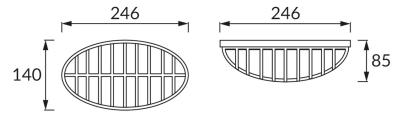

ІНФОРМАЦІЙНА КАРТКА ТОВАРУ

ОСНОВНА ІНФОРМАЦІЯ

Назва продукту:	AQUA WALL FIXTURE WHITE
Індекс Ideus:	02371
EAN штрих-код:	5901477323713
Колір :	білий
Матеріал:	поліпропілен ПП, полікарбонат ПК
Висота:	85 mm
Ширина:	246 mm
Глибина:	140 mm
Упаковка в коробці:	20 шт.

ПАРАМЕТРИ ТОВАРУ

Живлення:	220-240V 50/60Hz
Потужність:	max 26 W
Цоколь:	E27
Спеціалізоване джерело світла:	N/A
	Можливість заміни джерела світла
У виробі реалізована можливість регулювання напрямку освітлення:	ні
Клас захисту від ушкодження струмом:	2
ступінь стійкості до проникнення твердих предметів і вологи:	IP54
	для застосування зовні чи всередині
CE	Декларація про відповідність