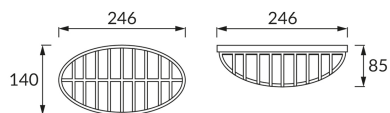

INFORMAČNÝ LIST VÝROBKU

ZÁKLADNÉ INFORMÁCIE

Názov produktu:	AQUA WALL FIXTURE WHITE
Ideus index:	02371
Čiarový kód EAN:	5901477323713
Farba :	Biela
Materiál:	Polypropylén PP, polykarbonát PC
Výška:	85 mm
Šírka:	246 mm
Hĺbka:	140 mm
Balenie krabica:	20 ks.

PARAMETRE VÝROBKU

Napájanie:	220-240V 50/60Hz
Výkon:	max 26 W
Pätica:	E27
Určený svetelný zdroj:	úsporná žiarivka/LED
	Možnosť výmeny svetelného zdroja
Výrobok má možnosť nastavenia smeru svietenia:	Nie
Trieda ochrany pred úrazom elektrickým prúdom:	2
Stupeň ochrany poskytovaného pred vniknutím prachom, náhodným kontaktom a vodou:	IP54
	K vonkajšiemu alebo vnútornému použitiu
CE	Vyhlásenie o zhode