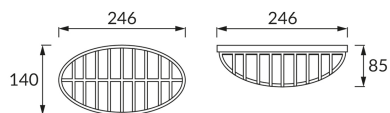

ИНФОРМАЦИОННАЯ КАРТОЧКА ПРОДУКТА

ОСНОВНАЯ ИНФОРМАЦИЯ

Название продукта:	AQUA WALL FIXTURE WHITE
Индекс Ideus:	02371
Штрих-код EAN:	5901477323713
Цвет :	белый
Материал:	полипропилен ПП, поликарбонат ПК
Высота:	85 mm
Ширина:	246 mm
Глубина:	140 mm
Упаковка коробки:	20 шт.

PRODUCT PARAMETERS

Питание:	220-240V 50/60Hz
Мощность:	max 26 W
Цоколь:	E27
Предлагаемый источник света:	компактная люминесцентная лампа/LED
	Возможность замены источника света
Направление света в изделии можно регулировать:	нет
Класс защиты от поражения электрическим током:	2
:	IP54
	для применения снаружи или внутри
CE	Декларация о соответствии