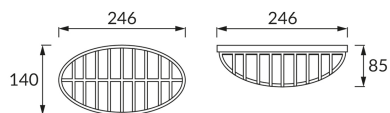

KARTA INFORMACYJNA PRODUKTU

INFORMACJE PODSTAWOWE

Nazwa produktu:	AQUA WALL FIXTURE WHITE
Indeks Ideus:	02371
Kod kreskowy EAN:	5901477323713
Kolor:	Biały
Materiał:	Polipropylen PP, poliwęglan PC
Wysokość:	85 mm
Szerokość:	246 mm
Głębokość:	140 mm
Opakowanie zbiorcze:	20 szt.

PARAMETRY PRODUKTU

Zasilanie:	220-240V 50/60Hz
Moc:	max 26 W
Rodzaj trzonka:	E27
Dedykowane źródło światła:	światłówka/LED
	Możliwość wymiany źródła światła
Możliwość regulacji kierunku świecenia:	Nie
Klasa ochrony przed porażeniem elektrycznym:	2
Stopień odporności na wnikanie ciał stałych i wilgoci:	IP54
	Do zastosowania na zewnątrz lub wewnątrz
CE	Deklaracja zgodności