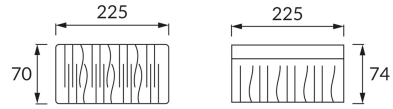

ІНФОРМАЦІЙНА КАРТКА ТОВАРУ

ОСНОВНА ІНФОРМАЦІЯ

Назва продукту:	LOLLY WHITE
Індекс Ideus:	02369
EAN штрих-код:	5901477323690
Колір :	білий
Матеріал:	пластик
Висота:	70 mm
Ширина:	225 mm
Глибина:	75 mm
Упаковка в коробці:	12 шт.

ПАРАМЕТРИ ТОВАРУ

Живлення:	220-240V 50/60Hz
Потужність:	max 15 W
Цоколь:	E27
Спеціалізоване джерело світла:	N/A
	Можливість заміни джерела світла
У виробі реалізована можливість регулювання напряму освітлення:	ні
Клас захисту від ушкодження струмом:	1
ступінь стійкості до проникнення твердих предметів і вологи:	IP20
	для застосування лише всередині приміщень
CE	Декларація про відповідність