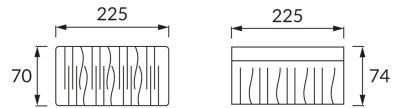

INFORMAČNÝ LIST VÝROBKU

ZÁKLADNÉ INFORMÁCIE

Názov produktu:	LOLLY WHITE
Ideus index:	02369
Čiarový kód EAN:	5901477323690
Farba :	Biela
Materiál:	Plast
Výška:	70 mm
Šírka:	225 mm
Hĺbka:	75 mm
Balenie krabica:	12 ks.

PARAMETRE VÝROBKU

Napájanie:	220-240V 50/60Hz
Výkon:	max 15 W
Pätica:	E27
Určený svetelný zdroj:	úsporná žiarivka/LED
	Možnosť výmeny svetelného zdroja
Výrobok má možnosť nastavenia smeru svietenia:	Nie
Trieda ochrany pred úrazom elektrickým prúdom:	1
Stupeň ochrany poskytovaného pred vniknutím prachom, náhodným kontaktom a vodou:	IP20
	K vnútornému použitiu
CE	Vyhlásenie o zhode