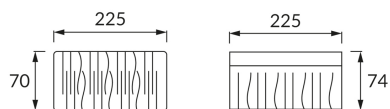

ИНФОРМАЦИОННАЯ КАРТОЧКА ПРОДУКТА

ОСНОВНАЯ ИНФОРМАЦИЯ

Название продукта:	LOLLY WHITE
Индекс Ideus:	02369
Штрих-код EAN:	5901477323690
Цвет :	белый
Материал:	пластик
Высота:	70 mm
Ширина:	225 mm
Глубина:	75 mm
Упаковка коробки:	12 шт.

PRODUCT PARAMETERS

Питание:	220-240V 50/60Hz
Мощность:	max 15 W
Цоколь:	E27
Предлагаемый источник света:	компактная люминесцентная лампа/LED
	Возможность замены источника света
Направление света в изделии можно регулировать:	нет
Класс защиты от поражения электрическим током:	1
:	IP20
	для применения внутри
CE	Декларация о соответствии