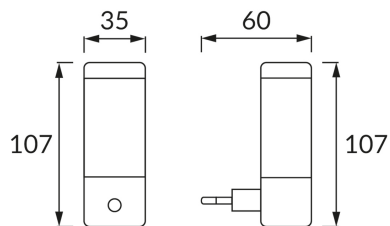

## ZÁKLADNÉ INFORMÁCIE

Názov produktu:	<b>WIEZA LED 0,4W WHITE</b>
Ideus index:	<b>02321</b>
Čiarový kód EAN:	<b>5901477323218</b>
Farba :	<b>Biela</b>
Materiál:	<b>Plast</b>
Výška:	<b>107 mm</b>
Šírka:	<b>35 mm</b>
Hĺbka:	<b>60 mm</b>
Balenie krabica:	<b>200 ks.</b>

## PARAMETRE VÝROBKU

Napájanie:	<b>230V 50Hz</b>
Výkon:	<b>0,4 W</b>
Určený svetelný zdroj:	<b>4 DIP LED, súčasť dodávky</b>
	<b>Nevymeniteľný svetelný zdroj</b>
	<b>Nepoužívajte so sieťovým stmievačom</b>
Svetelný tok svietidla:	<b>9 lm</b>
Farba svetla:	<b>Studená biela</b>
Vyžarovací uhol:	<b>180°</b>
Čas použiteľnosti L70B50 v h:	<b>35 000 h</b>
	<b>S vypínačom</b>
Výrobok má možnosť nastavenia smeru svietenia:	<b>Nie</b>
Teplota farieb:	<b>6500 K</b>
Index reprodukcie farieb Ra:	<b>80</b>
Trieda ochrany pred úrazom elektrickým prúdom:	<b>2</b>
Stupeň ochrany poskytovaného pred vniknutím prachom, náhodným kontaktom a vodou:	<b>IP20</b>
	<b>K vnútornému použitiu</b>
CE	<b>Vyhlásenie o zhode</b>