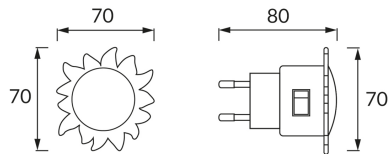

INFORMAČNÝ LIST VÝROBKU

ZÁKLADNÉ INFORMÁCIE

Názov produktu:	SLONCE LED 0,4W WHITE
Ideus index:	02261
Čiarový kód EAN:	5901477322617
Farba :	Biela
Materiál:	Plast
Výška:	70 mm
Šírka:	70 mm
Hĺbka:	80 mm
Balenie krabica:	200 ks.

KOMENTÁRE

Dekoratívny výrobok

PARAMETRE VÝROBKU

Napájanie:	230V 50Hz
Výkon:	0,4 W
Určený svetelný zdroj:	4 DIP LED, súčasť dodávky
	Nevymeniteľný svetelný zdroj
	Nepoužívajte so sieťovým stmievačom
Svetelný tok svietidla:	9 lm
Farba svetla:	Studená biela
Vyžarovací uhol:	180°
Čas použiteľnosti L70B50 v h:	35 000 h
	S vypínačom
Výrobok má možnosť nastavenia smeru svietenia:	Nie
Teplota farieb:	6500 K
Index reprodukcie farieb Ra:	80
Trieda ochrany pred úrazom elektrickým prúdom:	2
Stupeň ochrany poskytovaného pred vniknutím prachom, náhodným kontaktom a vodou:	IP20
	K vnútornému použitiu
CE	Vyhlásenie o zhode