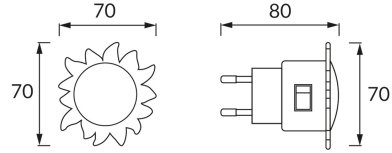

KARTA INFORMACYJNA PRODUKTU

INFORMACJE PODSTAWOWE

Nazwa produktu:	SLONCE LED 0,4W WHITE
Indeks Ideus:	02261
Kod kreskowy EAN:	5901477322617
Kolor:	Biały
Materiał:	Tworzywo sztuczne
Wysokość:	70 mm
Szerokość:	70 mm
Głębokość:	80 mm
Opakowanie zbiorcze:	200 szt.

UWAGI

Produkt dekoracyjny

PARAMETRY PRODUKTU

Zasilanie:	230V 50Hz
Moc:	0,4 W
Dedykowane źródło światła:	4 DIP LED, w komplecie
	Niewymienne źródło światła
	Nie stosować ze ściemniaczem
Strumień świetlny oprawy:	9 lm
Barwa światła:	Zimnobiała
Kąt rozsyłu światłości:	180°
Okres trwałości L70B50 w h:	35 000 h
	Włącznik
Możliwość regulacji kierunku świecenia:	Nie
Temperatura barwowa:	6500 K
Współczynnik oddawania barw Ra:	80
Klasa ochronności przed porażeniem elektrycznym:	2
Stopień odporności na wnikanie ciał stałych i wilgoci:	IP20
	Do zastosowania wewnątrz
CE	Deklaracja zgodności