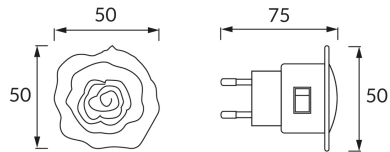

## ZÁKLADNÉ INFORMÁCIE

Názov produktu:	<b>ROZA LED 0,4W WHITE</b>
Ideus index:	<b>02252</b>
Čiarový kód EAN:	<b>5901477322525</b>
Farba :	<b>Biela</b>
Materiál:	<b>Plast</b>
Výška:	<b>50 mm</b>
Šírka:	<b>50 mm</b>
Hĺbka:	<b>75 mm</b>
Balenie krabica:	<b>200 ks.</b>

## PARAMETRE VÝROBKU

Napájanie:	<b>230V 50Hz</b>
Výkon:	<b>0,4 W</b>
Určený svetelný zdroj:	<b>4 DIP LED, súčasť dodávky</b>
	<b>Nevymeniteľný svetelný zdroj</b>
	<b>Nepoužívajte so sieťovým stmievačom</b>
Svetelný tok svietidla:	<b>9 lm</b>
Farba svetla:	<b>Studená biela</b>
Vyžarovací uhol:	<b>180°</b>
Čas použiteľnosti L70B50 v h:	<b>35 000 h</b>
	<b>S vypínačom</b>
Výrobok má možnosť nastavenia smeru svietenia:	<b>Nie</b>
Teplota farieb:	<b>6500 K</b>
Index reprodukcie farieb Ra:	<b>80</b>
Trieda ochrany pred úrazom elektrickým prúdom:	<b>2</b>
Stupeň ochrany poskytovaného pred vniknutím prachom, náhodným kontaktom a vodou:	<b>IP20</b>
	<b>K vnútornému použitiu</b>
CE	<b>Vyhlásenie o zhode</b>