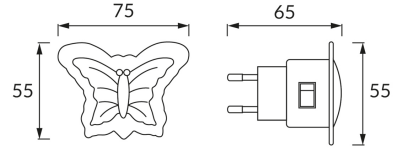

INFORMAČNÝ LIST VÝROBKU

ZÁKLADNÉ INFORMÁCIE

Názov produktu:	MOTYL LED 0,3W WHITE
Ideus index:	02251
Čiarový kód EAN:	5901477322518
Farba :	Biela
Materiál:	Plast
Výška:	55 mm
Šírka:	75 mm
Hĺbka:	65 mm
Balenie krabica:	200 ks.

KOMENTÁRE

Dekoratívny výrobok

PARAMETRE VÝROBKU

Napájanie:	230V 50Hz
Výkon:	0,3 W
Určený svetelný zdroj:	3 DIP LED, súčasť dodávky
	Nevymeniteľný svetelný zdroj
	Nepoužívajte so sieťovým stmievačom
Svetelný tok svietidla:	7 lm
Farba svetla:	Studená biela
Vyžarovací uhol:	180°
Čas použiteľnosti L70B50 v h:	35 000 h
	S vypínačom
Výrobok má možnosť nastavenia smeru svietenia:	Nie
Teplota farieb:	6500 K
Index reprodukcie farieb Ra:	80
Trieda ochrany pred úrazom elektrickým prúdom:	2
Stupeň ochrany poskytovaného pred vniknutím prachom, náhodným kontaktom a vodou:	IP20
	K vnútornému použitiu
CE	Vyhlásenie o zhode