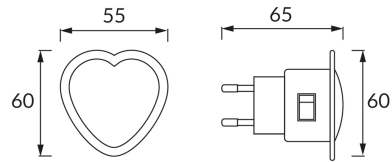

## ZÁKLADNÉ INFORMÁCIE

Názov produktu:	<b>SERCE LED 0,3W WHITE</b>
Ideus index:	<b>02250</b>
Čiarový kód EAN:	<b>5901477322501</b>
Farba :	<b>Biela</b>
Materiál:	<b>Plast</b>
Výška:	<b>60 mm</b>
Šírka:	<b>55 mm</b>
Hĺbka:	<b>65 mm</b>
Balenie krabica:	<b>200 ks.</b>

## PARAMETRE VÝROBKU

Napájanie:	<b>230V 50Hz</b>
Výkon:	<b>0,3 W</b>
Určený svetelný zdroj:	<b>3 DIP LED, súčasť dodávky</b>
	<b>Nevymeniteľný svetelný zdroj</b>
	<b>Nepoužívajte so sieťovým stmievačom</b>
Svetelný tok svietidla:	<b>7 lm</b>
Farba svetla:	<b>Studená biela</b>
Vyžarovací uhol:	<b>180°</b>
Čas použiteľnosti L70B50 v h:	<b>35 000 h</b>
	<b>S vypínačom</b>
Výrobok má možnosť nastavenia smeru svietenia:	<b>Nie</b>
Teplota farieb:	<b>6500 K</b>
Index reprodukcie farieb Ra:	<b>80</b>
Trieda ochrany pred úrazom elektrickým prúdom:	<b>2</b>
Stupeň ochrany poskytovaného pred vniknutím prachom, náhodným kontaktom a vodou:	<b>IP20</b>
	<b>K vnútornému použitiu</b>
CE	<b>Vyhlásenie o zhode</b>