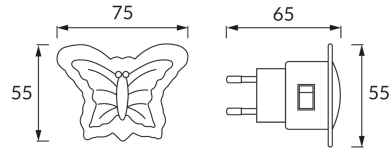

INFORMAČNÝ LIST VÝROBKU

ZÁKLADNÉ INFORMÁCIE

Názov produktu:	MOTYL LED 0,3W GREEN
Ideus index:	02071
Čiarový kód EAN:	5901477320712
Farba :	Biela
Materiál:	Plast
Výška:	55 mm
Šírka:	75 mm
Hĺbka:	65 mm
Balenie krabica:	200 ks.

KOMENTÁRE

Dekoratívny výrobok

PARAMETRE VÝROBKU

Napájanie:	230V 50Hz
Výkon:	0,3 W
Určený svetelný zdroj:	3 DIP LED, súčasť dodávky
	Nevymeniteľný svetelný zdroj
	Nepoužívajte so sieťovým stmievačom
Svetelný tok svietidla:	7 lm
Farba svetla:	Zelená
Vyžarovací uhol:	180°
Čas použiteľnosti L70B50 v h:	35 000 h
	S vypínačom
Výrobok má možnosť nastavenia smeru svietenia:	Nie
Teplota farieb:	zielona K
Trieda ochrany pred úrazom elektrickým prúdom:	2
Stupeň ochrany poskytovaného pred vniknutím prachom, náhodným kontaktom a vodou:	IP20
	K vnútornému použitiu
CE	Vyhlásenie o zhode