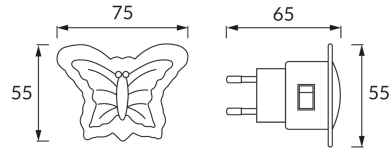

## ZÁKLADNÉ INFORMÁCIE

Názov produktu:	<b>MOTYL LED 0,3W RED</b>
Ideus index:	<b>02070</b>
Čiarový kód EAN:	<b>5901477320705</b>
Farba :	<b>Biela</b>
Materiál:	<b>Plast</b>
Výška:	<b>55 mm</b>
Šírka:	<b>75 mm</b>
Hĺbka:	<b>65 mm</b>
Balenie krabica:	<b>200 ks.</b>

## PARAMETRE VÝROBKU

Napájanie:	<b>230V 50Hz</b>
Výkon:	<b>0,3 W</b>
Určený svetelný zdroj:	<b>3 DIP LED, súčasť dodávky</b>
	<b>Nevymeniteľný svetelný zdroj</b>
	<b>Nepoužívajte so sieťovým stmievačom</b>
Svetelný tok svietidla:	<b>7 lm</b>
Farba svetla:	<b>červená</b>
Vyžarovací uhol:	<b>180°</b>
Čas použiteľnosti L70B50 v h:	<b>35 000 h</b>
	<b>S vypínačom</b>
Výrobok má možnosť nastavenia smeru svietenia:	<b>Nie</b>
Teplota farieb:	<b>czerwona K</b>
Trieda ochrany pred úrazom elektrickým prúdom:	<b>2</b>
Stupeň ochrany poskytovaného pred vniknutím prachom, náhodným kontaktom a vodou:	<b>IP20</b>
	<b>K vnútornému použitiu</b>
CE	<b>Vyhlásenie o zhode</b>