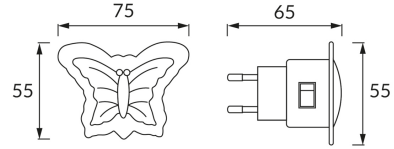

KARTA INFORMACYJNA PRODUKTU

INFORMACJE PODSTAWOWE

Nazwa produktu:	MOTYL LED 0,3W RED
Indeks Ideus:	02070
Kod kreskowy EAN:	5901477320705
Kolor:	Biały
Materiał:	Tworzywo sztuczne
Wysokość:	55 mm
Szerokość:	75 mm
Głębokość:	65 mm
Opakowanie zbiorcze:	200 szt.

UWAGI

Produkt dekoracyjny

PARAMETRY PRODUKTU

Zasilanie:	230V 50Hz
Moc:	0,3 W
Dedykowane źródło światła:	3 DIP LED, w komplecie
	Niewymienne źródło światła
	Nie stosować ze ściemniaczem
Strumień świetlny oprawy:	7 lm
Barwa światła:	Czerwona
Kąt rozsyłu światłości:	180°
Okres trwałości L70B50 w h:	35 000 h
	Włącznik
Możliwość regulacji kierunku świecenia:	Nie
Temperatura barwowa:	czerwona K
Klasa ochronności przed porażeniem elektrycznym:	2
Stopień odporności na wnikanie ciał stałych i wilgoci:	IP20
	Do zastosowania wewnątrz
CE	Deklaracja zgodności