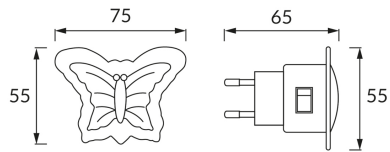

## ZÁKLADNÉ INFORMÁCIE

Názov produktu:	<b>MOTYL LED 0,3W BLUE</b>
Ideus index:	<b>02069</b>
Čiarový kód EAN:	<b>5901477320699</b>
Farba :	<b>Biela</b>
Materiál:	<b>Plast</b>
Výška:	<b>55 mm</b>
Šírka:	<b>75 mm</b>
Hĺbka:	<b>65 mm</b>
Balenie krabica:	<b>200 ks.</b>

## PARAMETRE VÝROBKU

Napájanie:	<b>230V 50Hz</b>
Výkon:	<b>0,3 W</b>
Určený svetelný zdroj:	<b>3 DIP LED, súčasť dodávky</b>
	<b>Nevymeniteľný svetelný zdroj</b>
	<b>Nepoužívajte so sieťovým stmievačom</b>
Svetelný tok svietidla:	<b>7 lm</b>
Farba svetla:	<b>Modrá</b>
Vyžarovací uhol:	<b>180°</b>
Čas použiteľnosti L70B50 v h:	<b>35 000 h</b>
	<b>S vypínačom</b>
Výrobok má možnosť nastavenia smeru svietenia:	<b>Nie</b>
Teplota farieb:	<b>niebieska K</b>
Trieda ochrany pred úrazom elektrickým prúdom:	<b>2</b>
Stupeň ochrany poskytovaného pred vniknutím prachom, náhodným kontaktom a vodou:	<b>IP20</b>
	<b>K vnútornému použitiu</b>
CE	<b>Vyhlásenie o zhode</b>