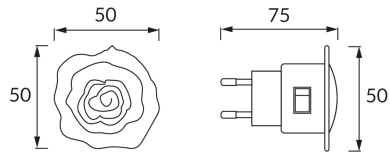

## ZÁKLADNÉ INFORMÁCIE

Názov produktu:	<b>ROZA LED 0,4W GREEN</b>
Ideus index:	<b>02068</b>
Čiarový kód EAN:	<b>5901477320682</b>
Farba :	<b>Biela</b>
Materiál:	<b>Plast</b>
Výška:	<b>50 mm</b>
Šírka:	<b>50 mm</b>
Hĺbka:	<b>75 mm</b>
Balenie krabica:	<b>200 ks.</b>

## PARAMETRE VÝROBKU

Napájanie:	<b>230V 50Hz</b>
Výkon:	<b>0,4 W</b>
Určený svetelný zdroj:	<b>4 DIP LED, súčasť dodávky</b>
	<b>Nevymeniteľný svetelný zdroj</b>
	<b>Nepoužívajte so sieťovým stmievačom</b>
Svetelný tok svietidla:	<b>9 lm</b>
Farba svetla:	<b>Zelená</b>
Vyžarovací uhol:	<b>180°</b>
Čas použiteľnosti L70B50 v h:	<b>35 000 h</b>
	<b>S vypínačom</b>
Výrobok má možnosť nastavenia smeru svietenia:	<b>Nie</b>
Teplota farieb:	<b>zielona K</b>
Trieda ochrany pred úrazom elektrickým prúdom:	<b>2</b>
Stupeň ochrany poskytovaného pred vniknutím prachom, náhodným kontaktom a vodou:	<b>IP20</b>
	<b>K vnútornému použitiu</b>
CE	<b>Vyhlásenie o zhode</b>