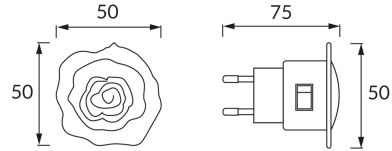

### ОСНОВНАЯ ИНФОРМАЦИЯ

Название продукта:	<b>ROZA LED 0,4W GREEN</b>
Индекс Ideus:	<b>02068</b>
Штрих-код EAN:	<b>5901477320682</b>
Цвет :	<b>белый</b>
Материал:	<b>пластик</b>
Высота:	<b>50 mm</b>
Ширина:	<b>50 mm</b>
Глубина:	<b>75 mm</b>
Упаковка коробки:	<b>200 шт.</b>

### PRODUCT PARAMETERS

Питание:	<b>230V 50Hz</b>
Мощность:	<b>0,4 W</b>
Предлагаемый источник света:	<b>4 DIP LED, в комплекте</b>
	<b>несменный источник света</b>
	<b>не используйте с диммером</b>
Световой поток светильника:	<b>9 lm</b>
Цвет света:	<b>зеленая</b>
Угол распределения света:	<b>180°</b>
Срок годности L70B50 в ч:	<b>35 000 h</b>
	<b>Оснащены выключателем</b>
Направление света в изделии можно регулировать:	<b>нет</b>
Температура цвета:	<b>zielona K</b>
Класс защиты от поражения электрическим током:	<b>2</b>
:	<b>IP20</b>
	<b>для применения внутри</b>
CE	<b>Декларация о соответствии</b>