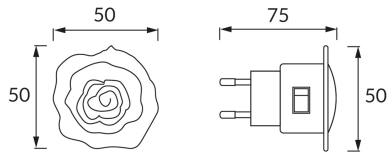

## ІНФОРМАЦІЙНА КАРТКА ТОВАРУ

### ОСНОВНА ІНФОРМАЦІЯ

Назва продукту:	<b>ROZA LED 0,4W RED</b>
Індекс Ideus:	<b>02067</b>
EAN штрих-код:	<b>5901477320675</b>
Колір :	<b>білий</b>
Матеріал:	<b>пластик</b>
Висота:	<b>50 mm</b>
Ширина:	<b>50 mm</b>
Глибина:	<b>75 mm</b>
Упаковка в коробці:	<b>200 шт.</b>

### ПАРАМЕТРИ ТОВАРУ

Живлення:	<b>230V 50Hz</b>
Потужність:	<b>0,4 W</b>
Спеціалізоване джерело світла:	<b>4 DIP LED, в комплекті</b>
	<b>незмінне джерело світла</b>
	<b>не використовуйте з диммером</b>
Світловий потік світильника:	<b>9 lm</b>
Світлий колір:	<b>червона</b>
Кут розсілення сили світла:	<b>180°</b>
Термін придатності L70B50, год:	<b>35 000 h</b>
	<b>Обладнаний вмикачем</b>
У виробі реалізована можливість регулювання напряму освітлення:	<b>ні</b>
Температура кольору:	<b>czerwona K</b>
Клас захисту від ушкодження струмом:	<b>2</b>
ступінь стійкості до проникнення твердих предметів і вологи:	<b>IP20</b>
	<b>для застосування лише всередині приміщень</b>
CE	<b>Декларація про відповідність</b>