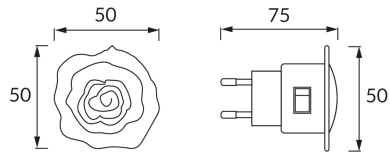

INFORMAČNÝ LIST VÝROBKU

ZÁKLADNÉ INFORMÁCIE

Názov produktu:	ROZA LED 0,4W RED
Ideus index:	02067
Čiarový kód EAN:	5901477320675
Farba :	Biela
Materiál:	Plast
Výška:	50 mm
Šírka:	50 mm
Hĺbka:	75 mm
Balenie krabica:	200 ks.

KOMENTÁRE

Dekoratívny výrobok

PARAMETRE VÝROBKU

Napájanie:	230V 50Hz
Výkon:	0,4 W
Určený svetelný zdroj:	4 DIP LED, súčasť dodávky
	Nevymeniteľný svetelný zdroj
	Nepoužívajte so sieťovým stmievačom
Svetelný tok svietidla:	9 lm
Farba svetla:	červená
Vyžarovací uhol:	180°
Čas použiteľnosti L70B50 v h:	35 000 h
	S vypínačom
Výrobok má možnosť nastavenia smeru svietenia:	Nie
Teplota farieb:	czerwona K
Trieda ochrany pred úrazom elektrickým prúdom:	2
Stupeň ochrany poskytovaného pred vniknutím prachom, náhodným kontaktom a vodou:	IP20
	K vnútornému použitiu
CE	Vyhlásenie o zhode