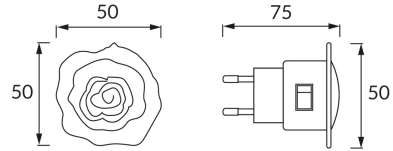

ИНФОРМАЦИОННАЯ КАРТОЧКА ПРОДУКТА

ОСНОВНАЯ ИНФОРМАЦИЯ

Название продукта:	ROZA LED 0,4W RED
Индекс Ideus:	02067
Штрих-код EAN:	5901477320675
Цвет :	белый
Материал:	пластик
Высота:	50 mm
Ширина:	50 mm
Глубина:	75 mm
Упаковка коробки:	200 шт.

ПРИМЕЧАНИЯ

декоративный продукт

PRODUCT PARAMETERS

Питание:	230V 50Hz
Мощность:	0,4 W
Предлагаемый источник света:	4 DIP LED, в комплекте
	несменный источник света
	не используйте с диммером
Световой поток светильника:	9 lm
Цвет света:	красная
Угол распределения света:	180°
Срок годности L70B50 в ч:	35 000 h
	Оснащены выключателем
Направление света в изделии можно регулировать:	нет
Температура цвета:	czerwona K
Класс защиты от поражения электрическим током:	2
:	IP20
	для применения внутри
CE	Декларация о соответствии