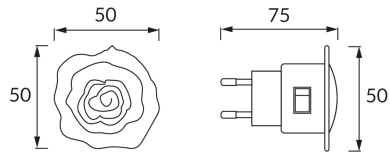

ІНФОРМАЦІЙНА КАРТКА ТОВАРУ

ОСНОВНА ІНФОРМАЦІЯ

Назва продукту:	ROZA LED 0,4W BLUE
Індекс Ideus:	02066
EAN штрих-код:	5901477320668
Колір :	білий
Матеріал:	пластик
Висота:	50 mm
Ширина:	50 mm
Глибина:	75 mm
Упаковка в коробці:	200 шт.

ЗАУВАЖЕННЯ

декоративні вироби

ПАРАМЕТРИ ТОВАРУ

Живлення:	230V 50Hz
Потужність:	0,4 W
Спеціалізоване джерело світла:	4 DIP LED, в комплекті
	незмінне джерело світла
	не використовуйте з диммером
Світловий потік світильника:	9 lm
Світлий колір:	блакитна
Кут розсилання сили світла:	180°
Термін придатності L70B50, год:	35 000 h
	Обладнаний вмикачем
У виробі реалізована можливість регулювання напряму освітлення:	ні
Температура кольору:	niebieska K
Клас захисту від ушкодження струмом:	2
ступінь стійкості до проникнення твердих предметів і вологи:	IP20
	для застосування лише всередині приміщень
CE	Декларація про відповідність