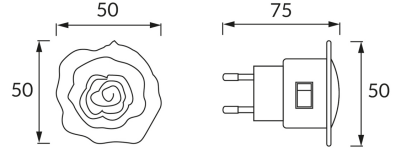

ИНФОРМАЦИОННАЯ КАРТОЧКА ПРОДУКТА

ОСНОВНАЯ ИНФОРМАЦИЯ

Название продукта:	ROZA LED 0,4W BLUE
Индекс Ideus:	02066
Штрих-код EAN:	5901477320668
Цвет :	белый
Материал:	пластик
Высота:	50 mm
Ширина:	50 mm
Глубина:	75 mm
Упаковка коробки:	200 шт.

ПРИМЕЧАНИЯ

декоративный продукт

PRODUCT PARAMETERS

Питание:	230V 50Hz
Мощность:	0,4 W
Предлагаемый источник света:	4 DIP LED, в комплекте
	несменный источник света
	не используйте с диммером
Световой поток светильника:	9 lm
Цвет света:	синяя
Угол распределения света:	180°
Срок годности L70B50 в ч:	35 000 h
	Оснащены выключателем
Направление света в изделии можно регулировать:	нет
Температура цвета:	niebieska K
Класс защиты от поражения электрическим током:	2
:	IP20
	для применения внутри
CE	Декларация о соответствии