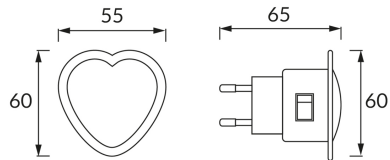

### ОСНОВНА ІНФОРМАЦІЯ

|                     |                             |
|---------------------|-----------------------------|
| Назва продукту:     | <b>SERCE LED 0,3W GREEN</b> |
| Індекс Ideus:       | 02065                       |
| EAN штрих-код:      | 5901477320651               |
| Колір :             | білий                       |
| Матеріал:           | пластик                     |
| Висота:             | 60 mm                       |
| Ширина:             | 55 mm                       |
| Глибина:            | 65 mm                       |
| Упаковка в коробці: | 200 шт.                     |

### ПАРАМЕТРИ ТОВАРУ

|   |   |
|---|---|
| Живлення:   | 230V 50Hz                                 |
| Потужність:   | 0,3 W                                     |
| Спеціалізоване джерело світла:                                  | 3 DIP LED, в комплекті                    |
|   | незмінне джерело світла                   |
|   | не використовуйте з диммером              |
| Світловий потік світильника:                                    | 7 lm                                      |
| Світлий колір:  | зелена                                    |
| Кут розсілення сили світла:                                     | 180°                                      |
| Термін придатності L70B50, год:                                 | 35 000 h                                  |
|   | Обладнаний вмикачем                       |
| У виробі реалізована можливість регулювання напряму освітлення: | ні  |
| Температура кольору:  | zielona K                                 |
| Клас захисту від ушкодження струмом:                            | 2   |
| ступінь стійкості до проникнення твердих предметів і вологи:    | IP20                                      |
|   | для застосування лише всередині приміщень |
| CE  | Декларація про відповідність              |