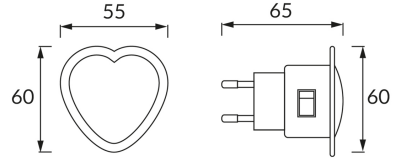

INFORMAČNÝ LIST VÝROBKU

ZÁKLADNÉ INFORMÁCIE

Názov produktu:	SERCE LED 0,3W GREEN
Ideus index:	02065
Čiarový kód EAN:	5901477320651
Farba :	Biela
Materiál:	Plast
Výška:	60 mm
Šírka:	55 mm
Hĺbka:	65 mm
Balenie krabica:	200 ks.

KOMENTÁRE

Dekoratívny výrobok

PARAMETRE VÝROBKU

Napájanie:	230V 50Hz
Výkon:	0,3 W
Určený svetelný zdroj:	3 DIP LED, súčasť dodávky
	Nevymeniteľný svetelný zdroj
	Nepoužívajte so sieťovým stmievačom
Svetelný tok svietidla:	7 lm
Farba svetla:	Zelená
Vyžarovací uhol:	180°
Čas použiteľnosti L70B50 v h:	35 000 h
	S vypínačom
Výrobok má možnosť nastavenia smeru svietenia:	Nie
Teplota farieb:	zielona K
Trieda ochrany pred úrazom elektrickým prúdom:	2
Stupeň ochrany poskytovaného pred vniknutím prachom, náhodným kontaktom a vodou:	IP20
	K vnútornému použitiu
CE	Vyhlásenie o zhode