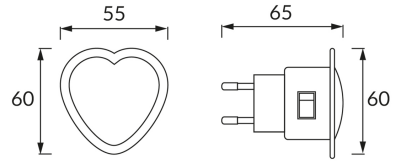

### ОСНОВНАЯ ИНФОРМАЦИЯ

Название продукта:	<b>SERCE LED 0,3W GREEN</b>
Индекс Ideus:	02065
Штрих-код EAN:	5901477320651
Цвет :	белый
Материал:	пластик
Высота:	60 mm
Ширина:	55 mm
Глубина:	65 mm
Упаковка коробки:	200 шт.

### PRODUCT PARAMETERS

Питание:	230V 50Hz
Мощность:	0,3 W
Предлагаемый источник света:	3 DIP LED, в комплекте
	несменный источник света
	не используйте с диммером
Световой поток светильника:	7 lm
Цвет света:	зеленая
Угол распределения света:	180°
Срок годности L70B50 в ч:	35 000 h
	Оснащены выключателем
Направление света в изделии можно регулировать:	нет
Температура цвета:	zielona K
Класс защиты от поражения электрическим током:	2
:	IP20
	для применения внутри
CE	Декларация о соответствии