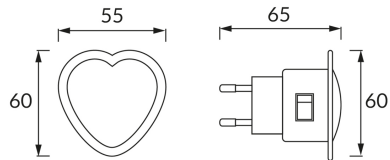

### ОСНОВНА ІНФОРМАЦІЯ

Назва продукту:	<b>SERCE LED 0,3W RED</b>
Індекс Ideus:	<b>02064</b>
EAN штрих-код:	<b>5901477320644</b>
Колір :	<b>білий</b>
Матеріал:	<b>пластик</b>
Висота:	<b>60 mm</b>
Ширина:	<b>55 mm</b>
Глибина:	<b>65 mm</b>
Упаковка в коробці:	<b>200 шт.</b>

### ПАРАМЕТРИ ТОВАРУ

Живлення:	<b>230V 50Hz</b>
Потужність:	<b>0,3 W</b>
Спеціалізоване джерело світла:	<b>3 DIP LED, в комплекті</b>
	<b>незмінне джерело світла</b>
	<b>не використовуйте з диммером</b>
Світловий потік світильника:	<b>7 lm</b>
Світлий колір:	<b>червона</b>
Кут розсилання сили світла:	<b>180°</b>
Термін придатності L70B50, год:	<b>35 000 h</b>
	<b>Обладнаний вмикачем</b>
У виробі реалізована можливість регулювання напряму освітлення:	<b>ні</b>
Температура кольору:	<b>czerwona K</b>
Клас захисту від ушкодження струмом:	<b>2</b>
ступінь стійкості до проникнення твердих предметів і вологи:	<b>IP20</b>
	<b>для застосування лише всередині приміщень</b>
CE	<b>Декларація про відповідність</b>