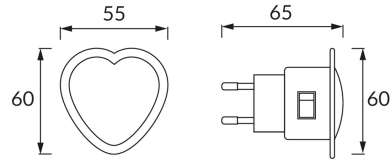

### ОСНОВНАЯ ИНФОРМАЦИЯ

Название продукта:	<b>SERCE LED 0,3W RED</b>
Индекс Ideus:	<b>02064</b>
Штрих-код EAN:	<b>5901477320644</b>
Цвет :	<b>белый</b>
Материал:	<b>пластик</b>
Высота:	<b>60 mm</b>
Ширина:	<b>55 mm</b>
Глубина:	<b>65 mm</b>
Упаковка коробки:	<b>200 шт.</b>

### PRODUCT PARAMETERS

Питание:	<b>230V 50Hz</b>
Мощность:	<b>0,3 W</b>
Предлагаемый источник света:	<b>3 DIP LED, в комплекте</b>
	<b>несменный источник света</b>
	<b>не используйте с диммером</b>
Световой поток светильника:	<b>7 lm</b>
Цвет света:	<b>красная</b>
Угол распределения света:	<b>180°</b>
Срок годности L70B50 в ч:	<b>35 000 h</b>
	<b>Оснащены выключателем</b>
Направление света в изделии можно регулировать:	<b>нет</b>
Температура цвета:	<b>czerwona K</b>
Класс защиты от поражения электрическим током:	<b>2</b>
:	<b>IP20</b>
	<b>для применения внутри</b>
CE	<b>Декларация о соответствии</b>