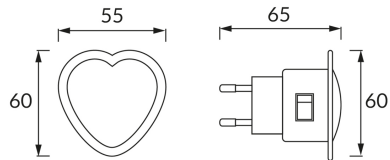

ІНФОРМАЦІЙНА КАРТКА ТОВАРУ

ОСНОВНА ІНФОРМАЦІЯ

Назва продукту:	SERCE LED 0,3W BLUE
Індекс Ideus:	02063
EAN штрих-код:	5901477320637
Колір :	білий
Матеріал:	пластик
Висота:	60 mm
Ширина:	55 mm
Глибина:	65 mm
Упаковка в коробці:	200 шт.

ЗАУВАЖЕННЯ

декоративні вироби

ПАРАМЕТРИ ТОВАРУ

Живлення:	230V 50Hz
Потужність:	0,3 W
Спеціалізоване джерело світла:	3 DIP LED, в комплекті
	незмінне джерело світла
	не використовуйте з диммером
Світловий потік світильника:	7 lm
Світлий колір:	блакитна
Кут розсілення сили світла:	180°
Термін придатності L70B50, год:	35 000 h
	Обладнаний вмикачем
У виробі реалізована можливість регулювання напряму освітлення:	ні
Температура кольору:	niebieska K
Клас захисту від ушкодження струмом:	2
ступінь стійкості до проникнення твердих предметів і вологи:	IP20
	для застосування лише всередині приміщень
CE	Декларація про відповідність