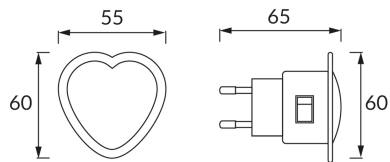

## ZÁKLADNÉ INFORMÁCIE

Názov produktu:	<b>SERCE LED 0,3W BLUE</b>
Ideus index:	<b>02063</b>
Čiarový kód EAN:	<b>5901477320637</b>
Farba :	<b>Biela</b>
Materiál:	<b>Plast</b>
Výška:	<b>60 mm</b>
Šírka:	<b>55 mm</b>
Hĺbka:	<b>65 mm</b>
Balenie krabica:	<b>200 ks.</b>

## PARAMETRE VÝROBKU

Napájanie:	<b>230V 50Hz</b>
Výkon:	<b>0,3 W</b>
Určený svetelný zdroj:	<b>3 DIP LED, súčasť dodávky</b>
	<b>Nevymeniteľný svetelný zdroj</b>
	<b>Nepoužívajte so sieťovým stmievačom</b>
Svetelný tok svietidla:	<b>7 lm</b>
Farba svetla:	<b>Modrá</b>
Vyžarovací uhol:	<b>180°</b>
Čas použiteľnosti L70B50 v h:	<b>35 000 h</b>
	<b>S vypínačom</b>
Výrobok má možnosť nastavenia smeru svietenia:	<b>Nie</b>
Teplota farieb:	<b>niebieska K</b>
Trieda ochrany pred úrazom elektrickým prúdom:	<b>2</b>
Stupeň ochrany poskytovaného pred vniknutím prachom, náhodným kontaktom a vodou:	<b>IP20</b>
	<b>K vnútornému použitiu</b>
CE	<b>Vyhlásenie o zhode</b>