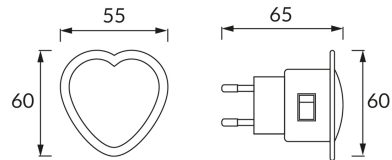

ИНФОРМАЦИОННАЯ КАРТОЧКА ПРОДУКТА

ОСНОВНАЯ ИНФОРМАЦИЯ

Название продукта:	SERCE LED 0,3W BLUE
Индекс Ideus:	02063
Штрих-код EAN:	5901477320637
Цвет :	белый
Материал:	пластик
Высота:	60 mm
Ширина:	55 mm
Глубина:	65 mm
Упаковка коробки:	200 шт.

ПРИМЕЧАНИЯ

декоративный продукт

PRODUCT PARAMETERS

Питание:	230V 50Hz
Мощность:	0,3 W
Предлагаемый источник света:	3 DIP LED, в комплекте
	несменный источник света
	не используйте с диммером
Световой поток светильника:	7 lm
Цвет света:	синяя
Угол распределения света:	180°
Срок годности L70B50 в ч:	35 000 h
	Оснащены выключателем
Направление света в изделии можно регулировать:	нет
Температура цвета:	niebieska K
Класс защиты от поражения электрическим током:	2
:	IP20
	для применения внутри
CE	Декларация о соответствии