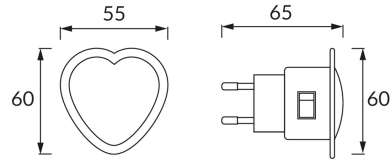

KARTA INFORMACYJNA PRODUKTU

INFORMACJE PODSTAWOWE

Nazwa produktu:	SERCE LED 0,3W BLUE
Indeks Ideus:	02063
Kod kreskowy EAN:	5901477320637
Kolor:	Biały
Materiał:	Tworzywo sztuczne
Wysokość:	60 mm
Szerokość:	55 mm
Głębokość:	65 mm
Opakowanie zbiorcze:	200 szt.

UWAGI

Produkt dekoracyjny

PARAMETRY PRODUKTU

Zasilanie:	230V 50Hz
Moc:	0,3 W
Dedykowane źródło światła:	3 DIP LED, w komplecie
	Niewymienne źródło światła
	Nie stosować ze ściemniaczem
Strumień świetlny oprawy:	7 lm
Barwa światła:	Niebieska
Kąt rozsyłu światłości:	180°
Okres trwałości L70B50 w h:	35 000 h
	Włącznik
Możliwość regulacji kierunku świecenia:	Nie
Temperatura barwowa:	niebieska K
Klasa ochronności przed porażeniem elektrycznym:	2
Stopień odporności na wnikanie ciał stałych i wilgoci:	IP20
	Do zastosowania wewnątrz
CE	Deklaracja zgodności