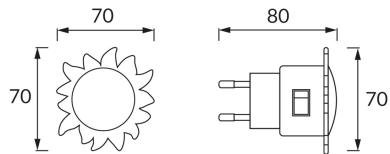

## ZÁKLADNÉ INFORMÁCIE

Názov produktu:	<b>SLONCE LED 0,4W GREEN</b>
Ideus index:	<b>02062</b>
Čiarový kód EAN:	<b>5901477320620</b>
Farba :	<b>Biela</b>
Materiál:	<b>Plast</b>
Výška:	<b>70 mm</b>
Šírka:	<b>70 mm</b>
Hĺbka:	<b>80 mm</b>
Balenie krabica:	<b>200 ks.</b>

## PARAMETRE VÝROBKU

Napájanie:	<b>230V 50Hz</b>
Výkon:	<b>0,4 W</b>
Určený svetelný zdroj:	<b>4 DIP LED, súčasť dodávky</b>
	<b>Nevymeniteľný svetelný zdroj</b>
	<b>Nepoužívajte so sieťovým stmievačom</b>
Svetelný tok svietidla:	<b>9 lm</b>
Farba svetla:	<b>Zelená</b>
Vyžarovací uhol:	<b>180°</b>
Čas použiteľnosti L70B50 v h:	<b>35 000 h</b>
	<b>S vypínačom</b>
Výrobok má možnosť nastavenia smeru svietenia:	<b>Nie</b>
Teplota farieb:	<b>zielona K</b>
Trieda ochrany pred úrazom elektrickým prúdom:	<b>2</b>
Stupeň ochrany poskytovaného pred vniknutím prachom, náhodným kontaktom a vodou:	<b>IP20</b>
	<b>K vnútornému použitiu</b>
CE	<b>Vyhlásenie o zhode</b>