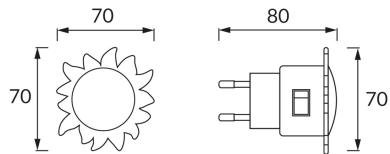

INFORMAČNÝ LIST VÝROBKU

ZÁKLADNÉ INFORMÁCIE

Názov produktu:	SLONCE LED 0,4W RED
Ideus index:	02061
Čiarový kód EAN:	5901477320613
Farba :	Biela
Materiál:	Plast
Výška:	70 mm
Šírka:	70 mm
Hĺbka:	80 mm
Balenie krabica:	200 ks.

KOMENTÁRE

Dekoratívny výrobok

PARAMETRE VÝROBKU

Napájanie:	230V 50Hz
Výkon:	0,4 W
Určený svetelný zdroj:	4 DIP LED, súčasť dodávky
	Nevymeniteľný svetelný zdroj
	Nepoužívajte so sieťovým stmievačom
Svetelný tok svietidla:	9 lm
Farba svetla:	červená
Vyžarovací uhol:	180°
Čas použiteľnosti L70B50 v h:	35 000 h
	S vypínačom
Výrobok má možnosť nastavenia smeru svietenia:	Nie
Teplota farieb:	czerwona K
Trieda ochrany pred úrazom elektrickým prúdom:	2
Stupeň ochrany poskytovaného pred vniknutím prachom, náhodným kontaktom a vodou:	IP20
	K vnútornému použitiu
CE	Vyhlásenie o zhode