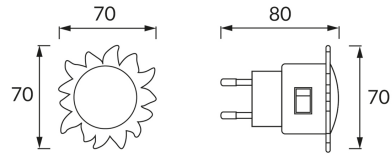

INFORMAČNÝ LIST VÝROBKU

ZÁKLADNÉ INFORMÁCIE

Názov produktu:	SLONCE LED 0,4W BLUE
Ideus index:	02060
Čiarový kód EAN:	5901477320606
Farba :	Biela
Materiál:	Plast
Výška:	70 mm
Šírka:	70 mm
Hĺbka:	80 mm
Balenie krabica:	200 ks.

KOMENTÁRE

Dekoratívny výrobok

PARAMETRE VÝROBKU

Napájanie:	230V 50Hz
Výkon:	0,4 W
Určený svetelný zdroj:	4 DIP LED, súčasť dodávky
	Nevymeniteľný svetelný zdroj
	Nepoužívajte so sieťovým stmievačom
Svetelný tok svietidla:	9 lm
Farba svetla:	Modrá
Vyžarovací uhol:	180°
Čas použiteľnosti L70B50 v h:	35 000 h
	S vypínačom
Výrobok má možnosť nastavenia smeru svietenia:	Nie
Teplota farieb:	niebieska K
Trieda ochrany pred úrazom elektrickým prúdom:	2
Stupeň ochrany poskytovaného pred vniknutím prachom, náhodným kontaktom a vodou:	IP20
	K vnútornému použitiu
CE	Vyhlásenie o zhode