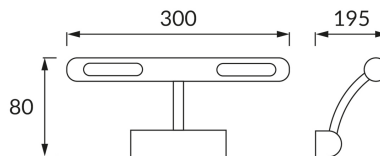

INFORMAČNÝ LIST VÝROBKU

ZÁKLADNÉ INFORMÁCIE

Názov produktu:	NADIA G9 CHROME
Ideus index:	01674
Čiarový kód EAN:	5901477316746
Farba :	Chróm
Materiál:	Nerezová ocel
Výška:	80 mm
Šírka:	300 mm
Hĺbka:	195 mm
Balenie krabica:	12 ks.

PARAMETRE VÝROBKU

Napájanie:	220-240V 50/60Hz
Výkon:	2 x max 40 W
Pätica:	G9
Určený svetelný zdroj:	LED
	Možnosť výmeny svetelného zdroja
Výrobok má možnosť nastavenia smeru svietenia:	áno
Trieda ochrany pred úrazom elektrickým prúdom:	1
Stupeň ochrany poskytovaného pred vniknutím prachom, náhodným kontaktom a vodou:	IP20
	K vnútornému použitiu
CE	Vyhlásenie o zhode