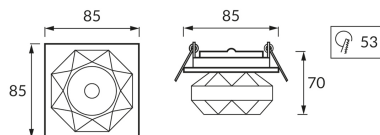

KARTA INFORMACYJNA PRODUKTU

INFORMACJE PODSTAWOWE

Nazwa produktu:	NUFER HL800 BLUE
Indeks Ideus:	01335
Kod kreskowy EAN:	5901477313356
Kolor:	Niebieski
Materiał:	Szkło
Wysokość:	70 mm
Szerokość:	85 mm
Głębokość:	85 mm
Opakowanie zbiorcze:	50 szt.

PARAMETRY PRODUKTU

Zasilanie:	12V
Moc:	max 20 W
Rodzaj trzonka:	G4
Dedykowane źródło światła:	JC
	Możliwość wymiany źródła światła
Możliwość regulacji kierunku świecenia:	Nie
Klasa ochrony przed porażeniem elektrycznym:	3
Stopień odporności na wnikanie ciał stałych i wilgoci:	IP20
	Do zastosowania wewnątrz
CE	Deklaracja zgodności