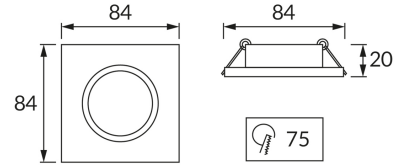

ІНФОРМАЦІЙНА КАРТКА ТОВАРУ

ОСНОВНА ІНФОРМАЦІЯ

Назва продукту:	OKTAN D CHROME
Індекс Ideus:	01231
EAN штрих-код:	5901477312311
Колір :	хромовий
Матеріал:	лиття з алюмінієвого сплаву
Висота:	20 mm
Ширина:	84 mm
Глибина:	84 mm
Упаковка в коробці:	50 шт.

ПАРАМЕТРИ ТОВАРУ

Живлення:	12V
Потужність:	max 50 W
Цоколь:	GU5.3
Спеціалізоване джерело світла:	LED
	Можливість заміни джерела світла
У виробі реалізована можливість регулювання напрямку освітлення:	так
Клас захисту від ушкодження струмом:	3
ступінь стійкості до проникнення твердих предметів і вологи:	IP20
	для застосування лише всередині приміщень
CE	Декларація про відповідність